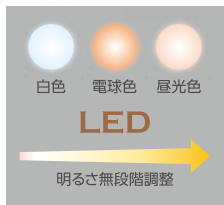

LED MIRROR 三面鏡タイプ

スマホを活用して多用途に使えるLEDミラー

明るいLED照明とスマホで、動画を観ながら快適にメイクアップ。

さらに、スマホの自撮り機能を使って
WEB面接で顔色明るく、血色良く面接！
テレワーク、オンライン会議、
SNS等のライブ配信にも。

調光・調色
シーンに合わせて3色のLED光を切り替え、無段階調光が可能

調光タッチセンサー
軽く触れると電源のON/OFFと調色の切り替え。長押しで調光できます。

充電式バッテリー内蔵
約3時間で、連続2.6時間使用可能。電源のない場所でも使用可能。

ベストな角度で快適に
約90°の角度調整機能付きなので、快適に使用できます。

小物トレー
スマホや小物が置ける何かと便利なトレー。底面には滑り止めゴム付き。

拡大鏡
2倍と3倍の拡大鏡付きで、メイクアップもラクラク。

SPEC

製品素材：ガラス、ABS、アルミニウム
製品寸法：約W372×D146×H300mm(広げた時)
約W193×D146×H300mm(折り畳み時)
製品重量：約896g
リチウムバッテリー容量：2000mAh/7.4Wh
入力：5V/2A
入力電力：2.5-10W
出力電力：4W
LED： 白色・昼光色・電球色の3モード
明るさ無段階調節 / LED52個
色温度：3000～6000K