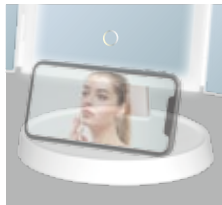

LED MIRROR 三面鏡タイプ

スマホを活用して多用途に使えるLEDミラー

明るいLED照明とスマホで、動画を観ながら快適にメイクアップ。

さらに、スマホの自撮り機能を使って
WEB面接で顔色明るく、血色良く面接！
テレワーク、オンライン会議、
SNS等のライブ配信にも。

調光・調色
シーンに合わせて3色のLED光を切り替え、無段階調光が可能

調光タッチセンサー
軽く触れると電源のON/OFFと調色の切り替え。長押しで調光できます。

充電式バッテリー内蔵
約3時間で、連続2.6時間使用可能。電源のない場所でも使用可能。

ベストな角度で快適に
約90°の角度調整機能付きなので、快適に使用できます。

小物トレー
スマホや小物が置ける何かと便利なトレー。底面には滑り止めゴム付き。

拡大鏡
2倍と3倍の拡大鏡付きで、メイクアップもラクラク。

SPEC

製品素材：ガラス、ABS、アルミニウム
製品寸法：約W372×D146×H300mm(広げた時)
約W193×D146×H300mm(折り畳み時)
製品重量：約896g
リチウムバッテリー容量：2000mAh/7.4Wh
入力：5V/2A
入力電力：2.5-10W
出力電力：4W
LED： 白色・昼光色・電球色の3モード
明るさ無段階調節 / LED52個
色温度：3000～6000K

充電時間：約3時間(*使用状況、環境により変動)
フル充電時の使用時間：約2.5時間(昼光色)
約2.6時間(白色)
約2.6時間(電球色)

| 型番 | JANコード | 希望小売価格(税抜) | PKGサイズ |
|------------|---------------|---------------|-----------------|
| SL-MRS3 WH | 4526397115876 | ¥5,980 (5437) | W205×D85×H330mm |