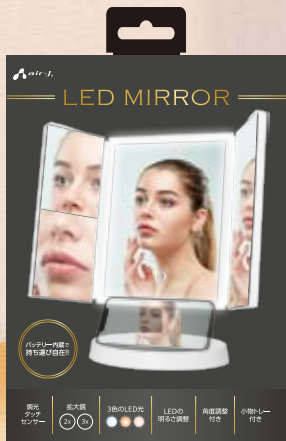

LED MIRROR 三面鏡タイプ

スマホを活用して多用途に使えるLEDミラー

明るいLED照明とスマホで、動画を観ながら快適にメイクアップ。

さらに、スマホの自撮り機能を使って
WEB面接で顔色明るく、血色良く面接！
テレワーク、オンライン会議、
SNS等のライブ配信にも。

調光・調色
シーンに合わせて3色のLED光を切り替え、無段階調光が可能

調光タッチセンサー
軽く触れると電源のON/OFFと調色の切り替え。長押しで調光できます。

充電式バッテリー内蔵
約3時間で、連続2.6時間使用可能。電源のない場所でも使用可能。

ベストな角度で快適に
約90°の角度調整機能付きなので、快適に使用できます。

小物トレー
スマホや小物が置ける何かと便利なトレー。底面には滑り止めゴム付き。

拡大鏡
2倍と3倍の拡大鏡付きで、メイクアップもラクラク。

SPEC

製品素材：ガラス、ABS、アルミニウム
製品寸法：約W372×D146×H300mm(広げた時)
約W193×D146×H300mm(折り畳み時)
製品重量：約896g
リチウムバッテリー容量：2000mAh/7.4Wh
入力：5V/2A
入力電力：2.5-10W
出力電力：4W
LED： 白色・昼光色・電球色の3モード
明るさ無段階調節 / LED52個
色温度：3000～6000K