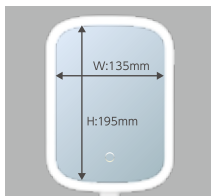

使いやすいサイズで軽量
ちょうど良いミラーサイズ。重さは
約409gで持ち運び可能です。

SPEC

製品素材：ガラス、ABS

製品寸法：約W181×D131×H321mm

製品重量：約409g

リチウムバッテリー容量：1200mAh/4.44Wh

入力電力：5V/1A

出力電力：2.5-10W