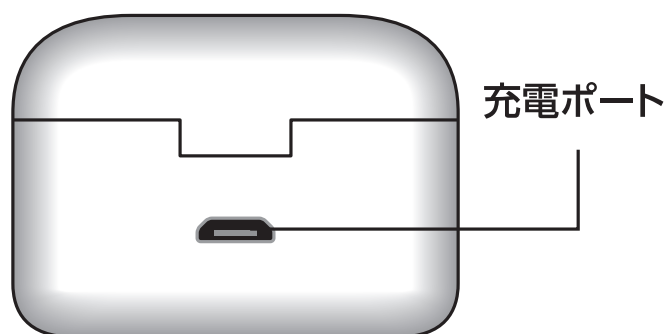

Bluetooth 片耳イヤホン

型番：SBT-D5

取扱説明書

このたびは、本製品をお買い上げいただき誠にありがとうございます。
正しくお使いいただくために、ご使用前には必ずこの説明書をお読みください。

パッケージ内容

- ・Bluetoothイヤホン
- ・充電ケース
- ・microUSB充電ケーブル
- ・マニュアル
- ・イヤークッション(S,M,Lサイズ) ※Mサイズはイヤホン本体に装着済み
- ・保証書

各部の名称

●充電ケース

●イヤホン

■背面

■装着方法

※イヤークッションはMサイズが装着されています。サイズが合わないときは付属の他のサイズに交換して下さい。

充電のしかた

イヤホンを充電ケースに入れ、図のように付属の充電用ケーブルを接続してご使用前に必ず充電をしてください。

●充電の状態は以下のようにLEDランプが点灯、点滅します。

充電状態	LEDの状態	
	充電ケース	イヤホン
充電中	青点滅	赤点灯
充電完了	青4つ点灯	約15秒間青点灯→消灯

ペアリング（機器への初期登録）のしかた

1 充電ケースからイヤホンを取り出すと、LEDランプが青と赤の交互点滅となり、ペアリングモードになります。

2 スマホのBluetooth設定で(SBT-D5)を検索、登録します。

1 BluetoothをONに