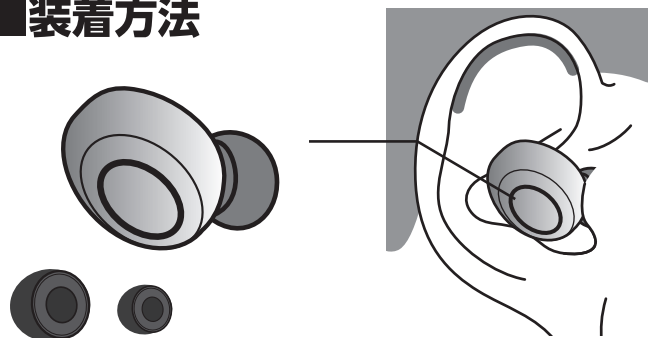

Bluetooth 片耳イヤホン

型番：SBT-D5

取扱説明書

このたびは、本製品をお買い上げいただき誠にありがとうございます。
正しくお使いいただくために、ご使用前には必ずこの説明書をお読みください。

パッケージ内容

- ・Bluetoothイヤホン
- ・充電ケース
- ・microUSB充電ケーブル
- ・マニュアル
- ・イヤークッション(S,M,Lサイズ) ※Mサイズはイヤホン本体に装着済み
- ・保証書

各部の名称

●充電ケース

●イヤホン

■背面

■装着方法

※イヤークッションはMサイズが装着されています。サイズが合わないときは付属の他のサイズに交換して下さい。

充電のしかた

イヤホンを充電ケースに入れ、図のように付属の充電用ケーブルを接続してご使用前に必ず充電をしてください。

●充電の状態は以下のようにLEDランプが点灯、点滅します。

充電状態	LEDの状態	
	充電ケース	イヤホン
充電中	青点滅	赤点灯
充電完了	青4つ点灯	約15秒間青点灯→消灯

ペアリング（機器への初期登録）のしかた

1 充電ケースからイヤホンを取り出すと、LEDランプが青と赤の交互点滅となり、ペアリングモードになります。

2 スマホのBluetooth設定で(SBT-D5)を検索、登録します。

1 BluetoothをONに