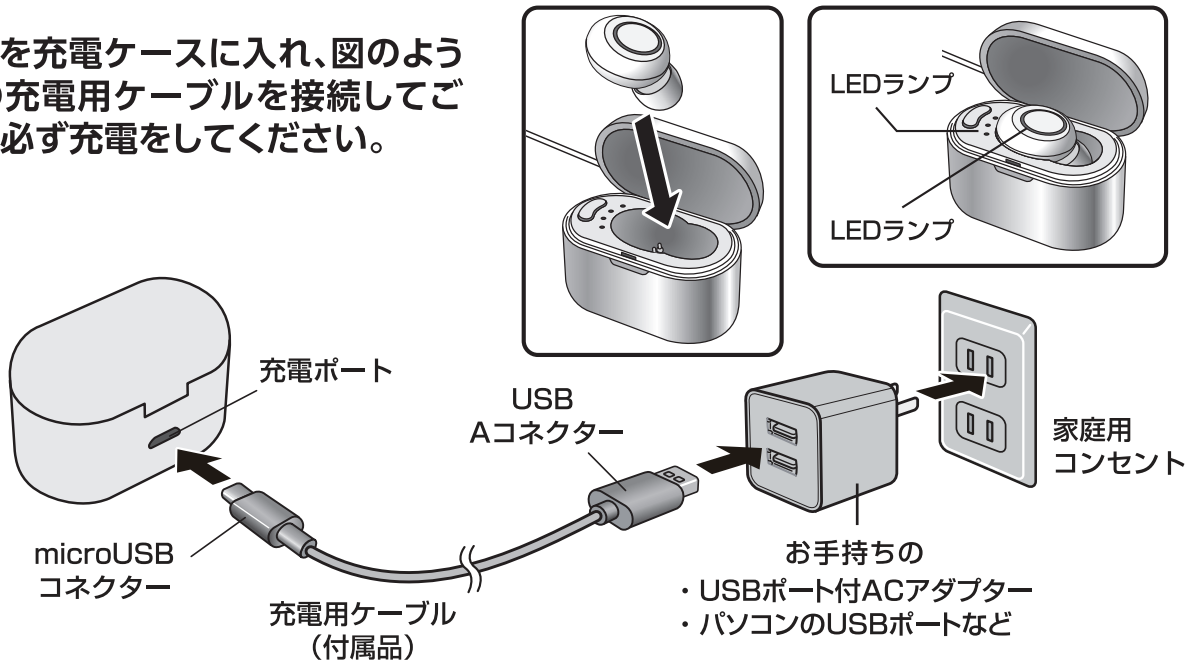

Bluetooth 片耳イヤホン

型番：SBT-D5

取扱説明書

このたびは、本製品をお買い上げいただき誠にありがとうございます。
正しくお使いいただくために、ご使用前には必ずこの説明書をお読みください。

パッケージ内容

- ・Bluetoothイヤホン
- ・充電ケース
- ・microUSB充電ケーブル
- ・マニュアル
- ・イヤークッション(S,M,Lサイズ) ※Mサイズはイヤホン本体に装着済み
- ・保証書

各部の名称

●充電ケース

●イヤホン

■背面

■装着方法

※イヤークッションはMサイズが装着されています。サイズが合わないときは付属の他のサイズに交換して下さい。

充電のしかた

イヤホンを充電ケースに入れ、図のように付属の充電用ケーブルを接続してご使用前に必ず充電をしてください。

●充電の状態は以下のようにLEDランプが点灯、点滅します。

充電状態	LEDの状態	
	充電ケース	イヤホン
充電中	青点滅	赤点灯
充電完了	青4つ点灯	約15秒間青点灯→消灯

ペアリング（機器への初期登録）のしかた

1 充電ケースからイヤホンを取り出すと、LEDランプが青と赤の交互点滅となり、ペアリングモードになります。

2 スマホのBluetooth設定で(SBT-D5)を検索、登録します。

1 BluetoothをONに