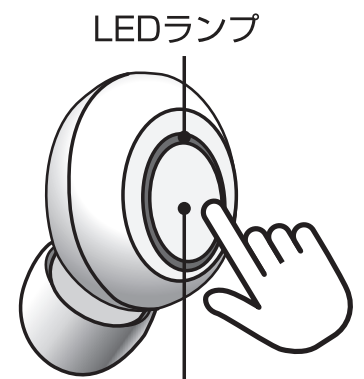

2 電源をオンにする

マルチファンクションボタンを「**約2秒**」LEDランプが青赤交互に点滅するまで **長押し**

イヤホンを充電ケースから出しても、イヤホンが自動的に電源がオンになります。

マルチファンクションボタン