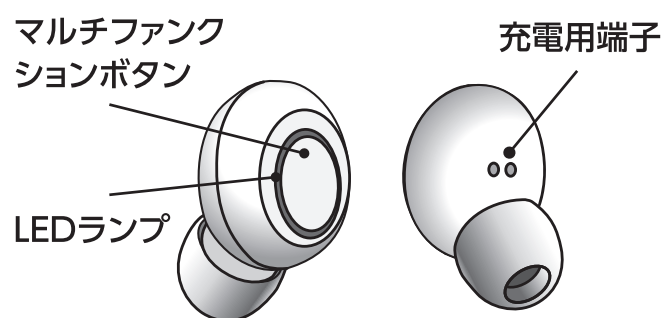

Bluetooth 片耳イヤホン

型番：SBT-D5

取扱説明書

このたびは、本製品をお買い上げいただき誠にありがとうございます。
正しくお使いいただくために、ご使用前には必ずこの説明書をお読みください。

パッケージ内容

- ・Bluetoothイヤホン
- ・充電ケース
- ・microUSB充電ケーブル
- ・マニュアル
- ・イヤークッション(S,M,Lサイズ) ※Mサイズはイヤホン本体に装着済み
- ・保証書

各部の名称

●充電ケース

●イヤホン

■背面

■装着方法

※イヤークッションはMサイズが装着されています。サイズが合わないときは付属の他のサイズに交換して下さい。

充電のしかた

イヤホンを充電ケースに入れ、図のように付属の充電用ケーブルを接続してご使用前に必ず充電をしてください。