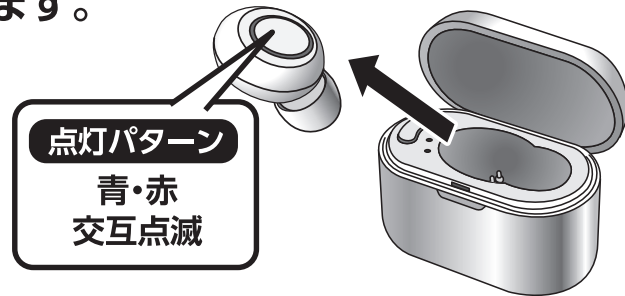

Bluetooth 片耳イヤホン

型番：SBT-D5

取扱説明書

このたびは、本製品をお買い上げいただき誠にありがとうございます。
正しくお使いいただくために、ご使用前には必ずこの説明書をお読みください。

パッケージ内容

- ・Bluetoothイヤホン
- ・充電ケース
- ・microUSB充電ケーブル
- ・マニュアル
- ・イヤークッション(S,M,Lサイズ) ※Mサイズはイヤホン本体に装着済み
- ・保証書

各部の名称

●充電ケース

●イヤホン

■背面

■装着方法

※イヤークッションはMサイズが装着されています。サイズが合わないときは付属の他のサイズに交換して下さい。

充電のしかた

イヤホンを充電ケースに入れ、図のように付属の充電用ケーブルを接続してご使用前に必ず充電をしてください。

●充電の状態は以下のようにLEDランプが点灯、点滅します。

充電状態	LEDの状態	
	充電ケース	イヤホン
充電中	青点滅	赤点灯
充電完了	青4つ点灯	約15秒間青点灯→消灯

ペアリング（機器への初期登録）のしかた

1 充電ケースからイヤホンを取り出すと、LEDランプが青と赤の交互点滅となり、ペアリングモードになります。

2 スマホのBluetooth設定で(SBT-D5)を検索、登録します。

1 BluetoothをONに