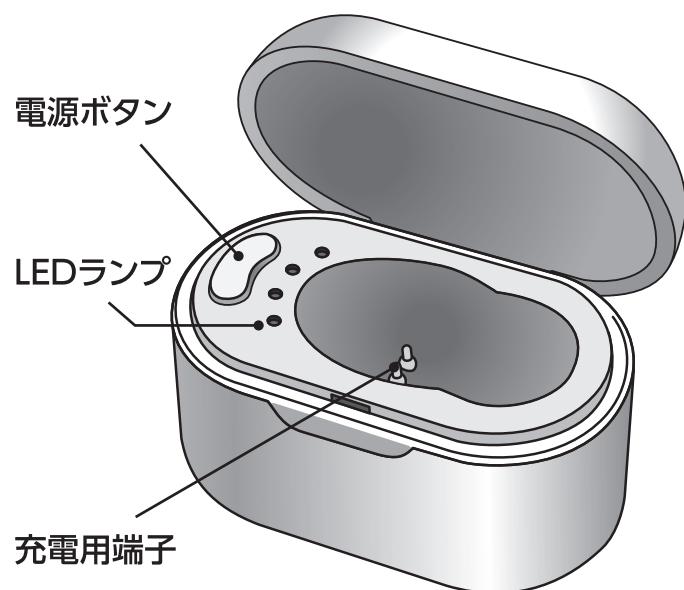

Bluetooth 片耳イヤホン

型番：SBT-D5

取扱説明書

このたびは、本製品をお買い上げいただき誠にありがとうございます。
正しくお使いいただくために、ご使用前には必ずこの説明書をお読みください。

パッケージ内容

- ・Bluetoothイヤホン
- ・充電ケース
- ・microUSB充電ケーブル
- ・マニュアル
- ・イヤークッション(S,M,Lサイズ) ※Mサイズはイヤホン本体に装着済み
- ・保証書

各部の名称

●充電ケース

●イヤホン

■背面

■装着方法

※イヤークッションはMサイズが装着されています。サイズが合わないときは付属の他のサイズに交換して下さい。

充電のしかた

イヤホンを充電ケースに入れ、図のように付属の充電用ケーブルを接続してご使用前に必ず充電をしてください。