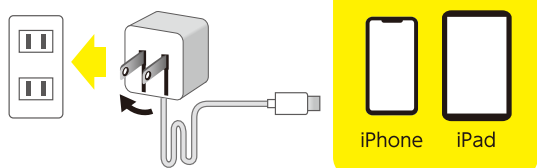

仕様

- ・入力：AC100-240V ・出力：Lightning 5V/2.1A
- ・外形寸法：W36.6×H36.6×D36.6(mm) ・本体質量：約 55g
- ・本体素材：ABS+PC ・ケーブル素材：PVC
- ・ケーブル長：150cm