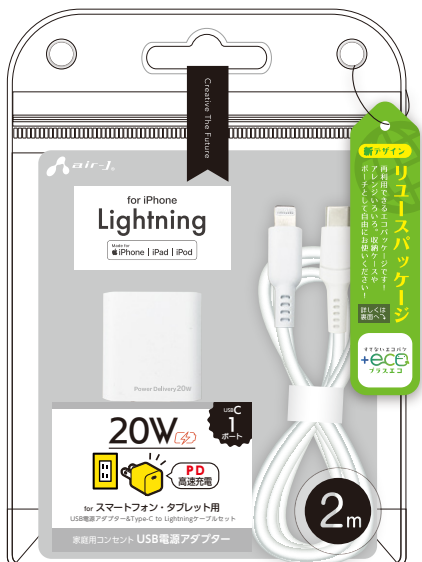

for iPhone
Lightning

Made for
Apple | iPhone | iPad | iPod

- ●20WのPower DeliveryでiPhoneなどに高速充電が可能 (USB-C端子のみ)
- ●ケーブルを他のPower Delivery対応Type-Cケーブルにすれば (別売)、スマートフォンやタブレットにも高速充電ができます!!(※USB-A to USB-Cケーブルには対応しておりません)
- ●火災を徹底的に防ぐ!!

電源アダプター本体は熱に強い耐熱PC素材を採用。
また、差込プラグへのホコリからの火災を防ぐトラッキング防止スリーブで徹底的に火災を防ぐ安全設計です。