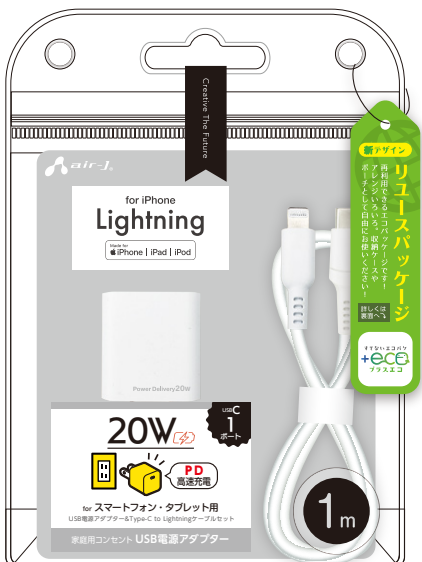

for iPhone
Lightning

Made for
Apple | iPhone | iPad | iPod

- ●20WのPower DeliveryでiPhoneなどに高速充電が可能 (USB-C端子のみ)
- ●ケーブルを他のPower Delivery対応Type-Cケーブルにすれば (別売)、スマートフォンやタブレットにも高速充電ができます!!(※USB-A to USB-Cケーブルには対応しておりません)
- ●火災を徹底的に防ぐ!!

電源アダプター本体は熱に強い耐熱PC素材を採用。
また、差込プラグへのホコリからの火災を防ぐトラッキング防止スリーブで徹底的に火災を防ぐ安全設計です。