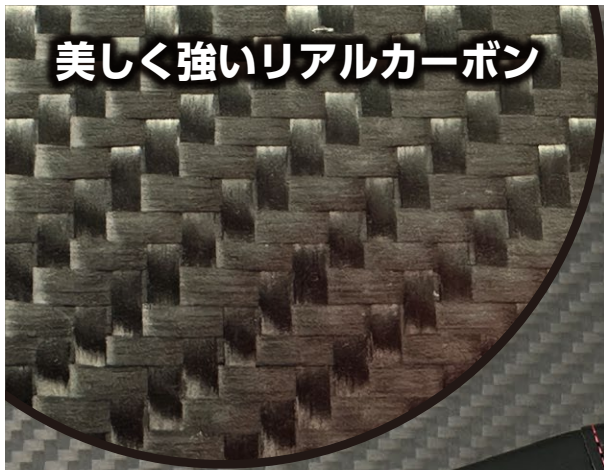

GT MOBILE
REAL CARBON

美しく強いリアルカーボン

高耐久、高耐摩耗!!

GTR-GTW8

GTR-GTW9

REAL CARBON
Coin Case

内側にはタイヤ柄!

コインケース
(馬蹄型)