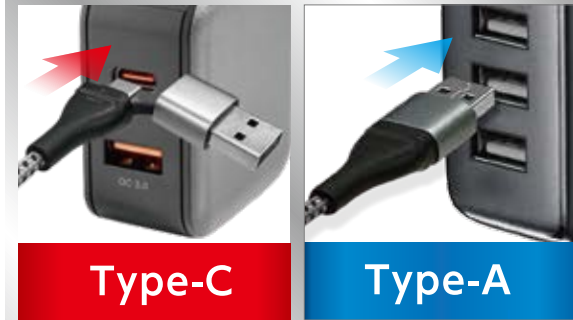

Type-C

Charge & Sync 2in1 USB Cable

Type-A変換アダプター付
USB Type-Cケーブル

Type-C

Type-A

2種のコネクタを
これ1本に搭載!

PD60W_{対応}

1m/2m

Type-A

Type-C

一体型スマートデザイン

キャップを被せれば、変換アダプター付きとは思えないスリムで一体感のあるスマートデザインを実現。

キャップを被せて簡単変換

USB(Aタイプ) / USB Type-Cの2種のコネクタを1本で利用できるUSBケーブル。キャップを被せるだけの簡単変換! ホテルや飛行機内の充電ポートはUSB(Aタイプ)が主流。充電口が合わないなどの悩みをこれ一本で解決!

高耐久テトロンメッシュ採用

ケーブルには断線に強い高耐久メッシュケーブルを採用!

CKJ-CA1M BK

CKJ-CA1M GY

仕様

- ・コネクタ形状: USB Type-C×2(オス) / USB(Aタイプ)
- ・規格: USB 2.0・出力: 最大60W(20V/3A)PD対応 ※充電環境により供給される電力は異なります。
- ・素材: 【コネクタ】アルミニウム、【コネクタ根本】PET 【ケーブル表面】テトロン

型番	JANコード	希望小売価格(税抜)	パッケージサイズ
CKJ-CA1M BK	4526397124342	¥1,880 (1709)	約W67×D33×H180mm
CKJ-CA1M GY	4526397124359	¥1,880 (1709)	
CKJ-CA2M BK	4526397124366	¥1,980 (1800)	
CKJ-CA2M GY	4526397124373	¥1,980 (1800)	