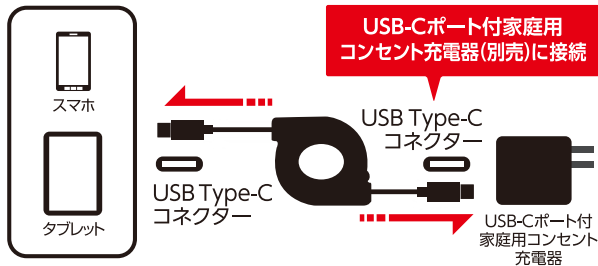

### リールケーブル

伸縮自在なリールタイプ

PD60W<sup>対応</sup>

ケーブル長 約 80cm

巻取式  
ケーブル

#### 製品仕様

- コネクタ形状: USB Type-C(オス) / USB Type-C (オス)
- 出力: 5V/3A、12V/3A、15V/3A、20V/3A (最大60W)  
※充電環境により供給される電力は異なります。
- 規格: USB2.0
- 素材: 【本体】ABS、【コネクタ/ケーブル】TPE
- ケーブル長: 約80cm