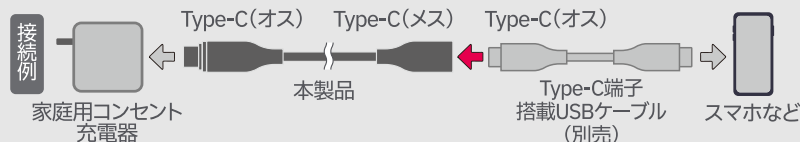

ふわふわ 延長ケーブル

超柔らか

ケーブルの長さが足りない時に!

驚くほどの耐久性

あっという間に充電

USB-C™
Charge & Sync USB Cable

ケーブルの長さが足りない時に!

シリコン素材採用の柔らかく断線に強いType-C延長ケーブル。
お手持ちのType-Cケーブルを簡単に延長!
折れやすいコネクタ端子根本部分を亜鉛合金で徹底強化。
しなやかさと耐久性を高次元で両立!

コネクタ形状

Type-C

(オス)

Type-C

(メス)

対応端子

USB Type-C

MicroUSB

Lightning

仕様

- ・コネクタ形状 : Type-C (オス) / Type-C (メス) ・規格 : USB 2.0
- ・USB PD (Power Delivery) 対応 最大 60W (20V/3A) 充電対応
- ※ 充電環境により供給される電流値は異なります。
- ・素材 : シリコン (ケーブル)、TPE (コネクタ)、亜鉛合金 (端子根本)

CCJ-FM1M WH

CCJ-FM2M WH