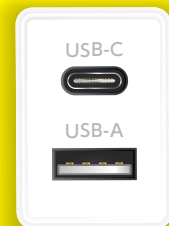

ふわふわ 超柔らか 2in1 ケーブル

Type-A

Type-C

USB(タイプA)接続も

Type-C接続も

これ1本でマルチに使える!

キャップを被せてカンタン変換!

USB(タイプA)/ USB Type-Cの2種のコネクターを1本で使用できるUSBケーブルです。

キャップを被せるだけの簡単変換! ホテルや飛行機内の充電ポートはUSB(Aタイプ)が主流。充電口が合わないなどの悩みをこれ1本で解決!

一体型スマートデザインでスッキリ!

キャップを被せれば、変換アダプター付きとは思えないスリムで一体感のあるスマートデザインを実現。

ふわふわ ソフトケーブル採用

ケーブルには曲げに強いソフトシリコンケーブルを採用!

充電器などのUSB差込口で **Type-A** **Type-C** 両方使える!

*充電器などの電源類は別売です。

適合機種	USB-Cポートに対応した 各社スマートフォン/タブレットなどの機器 ※ご利用端末の必要最低電力をお確かめの上ご使用ください。
仕様	<ul style="list-style-type: none"> コネクター形状: USB Type-C(オス)・Type-C(オス)+Type-A(オス) 規格: USB 2.0 転送速度: 480Mbps 出力: ※充電環境により供給される電力は異なります。 [Type-C/PD対応]最大60W max(20V/3A) [Type-A/QC対応]最大18W max(9V/2A) 素材: 【端子】ステンレス、【コネクター】アルミニウム、TPE 【ケーブル表面】シリコン