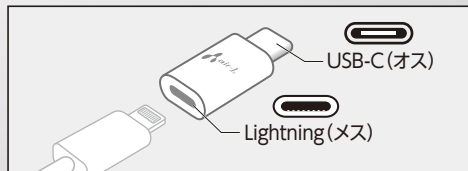

USB Type-C

PD/QC 急速充電対応

Lightning

USB-C

ライトニングケーブルを
USB-Cコネクタに変換して使える優れもの!

Lightning▶USB-C変換アダプター

外出先や旅行先でも大活躍!!

- LightningをUSB-Cに変換する充電・同期に対応した変換アダプターです。
- USB-A to LightningケーブルをUSB-Cポート対応充電器などで使用できます。
- 最大 PD60W・QC45W の急速充電に対応!

PD/QC
急速充電
対応

コネクタ形状

仕様

- 規格: USB2.0 ●サイズ: 約W11×H27×D5mm
- 素材: 【本体】ABS ●重量: 約1.6±0.05g
- 出力: 5V2.4A / 9V,15V,20V3A
- 【PD】27W/30W/60W(最大60W)
- 【QC】15V/3A(45W)

接続例

USB-A to Lightningケーブル推奨

- ※一部機種ではUSB-C to Lightningケーブルが使用できない場合があります。
- ※すべての機種への充電/データ転送を保証するものではありません。ご使用の機種によっては使用できない場合があります。
- ※データ転送はパソコンとのデータ転送に限りません。
- ※ご使用に際しまして通話内容・各種メモリー内容に関する損害等の保証は一切できません。ご承諾の上、控えを取ってからご使用ください。またご使用前に取扱説明書に記載されています。使用方法・注意・警告等をよくお読みになりご使用ください。
- ※記載の商標及び商品名は各社の商標及び登録商標です。
- ※製品の仕様・外観・パッケージデザイン等は改良のため予告無く変更する場合があります。
- ※画像はイメージです。