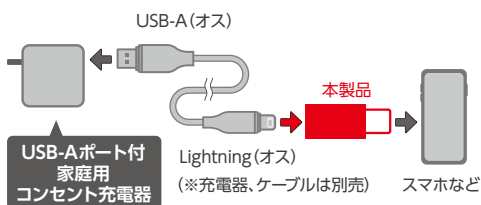

PD/QC
急速充電
対応

コネクタ形状

仕様

- 規格: USB2.0 ●サイズ: 約W11×H27×D5mm
- 素材: 【本体】ABS ●重量: 約1.6±0.05g
- 出力: 5V2.4A / 9V,15V,20V3A
- 【PD】27W/30W/60W(最大60W)
- 【QC】15V/3A(45W)

接続例

USB-A to Lightningケーブル推奨

- ※一部機種ではUSB-C to Lightningケーブルが使用できない場合があります。
- ※すべての機種への充電/データ転送を保証するものではありません。ご使用の機種によっては使用できない場合があります。
- ※データ転送はパソコンとのデータ転送に限りません。
- ※ご使用に際しまして通話内容・各種メモリー内容に関する損害等の保証は一切できません。ご承諾の上、控えを取ってからご使用ください。またご使用前に取扱説明書に記載されています。使用方法・注意・警告等をよくお読みになりご使用ください。
- ※記載の商標及び商品名は各社の商標及び登録商標です。
- ※製品の仕様・外観・パッケージデザイン等は改良のため予告無く変更する場合があります。
- ※画像はイメージです。