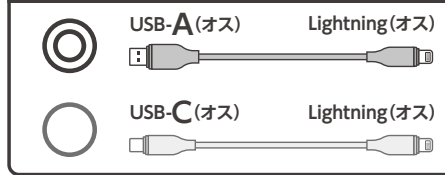

USB Type-C

PD/QC 急速充電対応

Lightning

USB-C

ライトニングケーブルを
USB-Cコネクタに変換して使える優れもの!

Lightning▶USB-C変換アダプター

外出先や旅行先でも大活躍!!

- LightningをUSB-Cに変換する充電・同期に対応した変換アダプターです。
- USB-A to LightningケーブルをUSB-Cポート対応充電器などで使用できます。
- 最大 PD60W・QC45W の急速充電に対応!

PD/QC
急速充電
対応

コネクタ形状

仕様

- 規格: USB2.0 ●サイズ: 約W11×H27×D5mm
- 素材: 【本体】ABS ●重量: 約1.6±0.05g
- 出力: 5V2.4A / 9V,15V,20V3A
- 【PD】27W/30W/60W(最大60W)
- 【QC】15V/3A(45W)

接続例

USB-A to Lightningケーブル推奨

- ※一部機種ではUSB-C to Lightningケーブルが使用できない場合があります。
- ※すべての機種への充電/データ転送を保証するものではありません。ご使用の機種によっては使用できない場合があります。
- ※データ転送はパソコンとのデータ転送に限りません。
- ※ご使用に際しまして通話内容・各種メモリー内容に関する損害等の保証は一切できません。ご承諾の上、控えを取ってからご使用ください。またご使用前に取扱説明書に記載されています。使用方法・注意・警告等をよくお読みになりご使用ください。
- ※記載の商標及び商品名は各社の商標及び登録商標です。
- ※製品の仕様・外観・パッケージデザイン等は改良のため予告無く変更する場合があります。
- ※画像はイメージです。