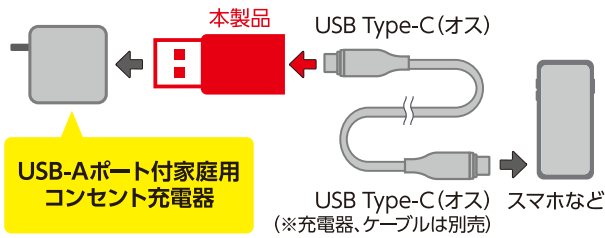

Type-C

Charge & Sync USB Reel Cable

Type-C

Type-A

お手持ちのケーブルを

Type-C から USB (Aタイプ) に変換!

Type-C 変換アダプター

ホテル、飛行機内、カフェなどの充電ポートはUSB(Aタイプ)が主流。手持ちのケーブルと充電口が合わないなどの悩みを

これ一つで解決!

製品特徴

Type-CをUSB (Aタイプ) に変換する充電・同期に対応した変換アダプター。Type-Cケーブルは持っているが、充電器がUSB(Aタイプ) ポート対応で充電できない時にびったり。ホテルや飛行機、カフェなどの充電ポートはまだまだUSB (Aタイプ) が主流。充電口が合わないなどの悩みをこれ一つで解決!ボディには高耐久アルミ製素材を使用しています。

接続例

製品仕様

- 出力: 5V/3A, 9V/2A, 12V/1.5A (QC3.0)
- 規格: USB2.0
- 素材: 【本体】アルミニウム
- サイズ: 約W15×D7×H22mm
- 重量: 約3.5g

コネクタ形状

USB Type-C

(メス)

USB Type-A

(オス)

型番	JANコード	希望小売価格(税抜)	パッケージサイズ	パッケージ重量
CA-CTU	4526397124175	¥690 (628)	約W52×D8×H162mm	約18g