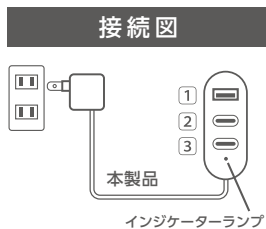

ケーブル長
1.2m

固定すれば
もっと
使いやすい!

デスクに 貼ってはがせる
壁に **両面テープ**付属
USBポート部裏面に貼付されています。

- USB-Aポート×1、USB-Cポート×2を備えたコンセント充電器です。配線を使いやすく1ヶ所にまとめることが可能。
- PD対応のスマートフォン・タブレットなら、USB-C②ポートから最大30W超急速充電が可能!!
- iPhone15Proなら1時間で約85%超急速充電!

▶ 1ポート出力

USB-A 18W	USB-C① 18W	USB-C② PD30W
--------------	---------------	-----------------

▶ 2ポート同時出力

USB-A + USB-C① 15W	USB-A + USB-C② 15W	USB-C① + USB-C② 15W
--------------------------	--------------------------	---------------------------

▶ 3ポート同時出力

3ポート 同時 15W

※2ポート、3ポートの同時充電時は、**合計最大15W**(分散されます)(機種組み合わせにより、同時充電できない場合があります)

※PD30Wをご利用の場合は、**USB-C②ポートのみ**でご利用ください。USB-Aポートにケーブルを挿している場合は抜いてください。

- 1 USB-A (18W)
 - 2 USB-C (18W)
 - 3 USB-C (PD30W)
- 2ポート、3ポート同時充電時
合計最大15W