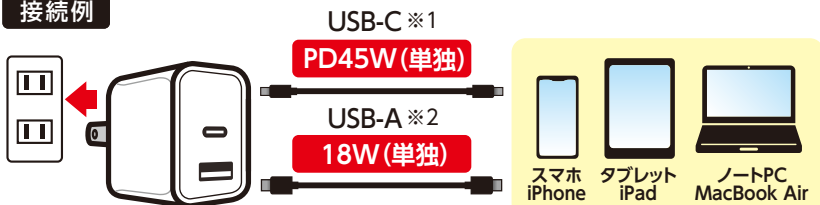

エアージェイの充電器には
火事を未然に防ぐ
安全プラグ
を採用しています。

- 最大出力PD45W対応、スマホ・タブレットの急速充電はもちろん、ノートPCも充電OK。
- USB-Cポート、USB-Aポート搭載で、スマホ+タブレットなどを2台同時充電可能。
- USB-CポートはPPS規格対応、対応するスマートフォンを高効率、低発熱で充電可能。
- 持ち運びに便利な手のひらコンパクトサイズ

便利な収納式プラグ

安全性強化

PSE 技術基準
適合商品

接続例

※1. 2ポート同時使用時はPD30W ※2. 2ポート同時使用時は12W

仕様

【入力】AC100V-240V 50/60Hz, 1.3A
 【出力】**USB-C:PD45W (Max)** (5V/3A,9V/3A,12V/3A,15V/3A,20V/2.25A) **PPS:44W (Max)** (3.3V-11V/4A)
USB-A:18W (Max) (5V/3A,9V/2A,12V/1.5A)
USB-C+USB-A:PD30W+12W (Max) (5V/3A, 9V/3A, 12V/2.5A, 15V/2A, 20V/1.5A + 5V/2.4A)
 【サイズ】約W48.5×D30.5×H46.7mm 【重量】約86g【素材】本体:PC プラグ部:PC、銅