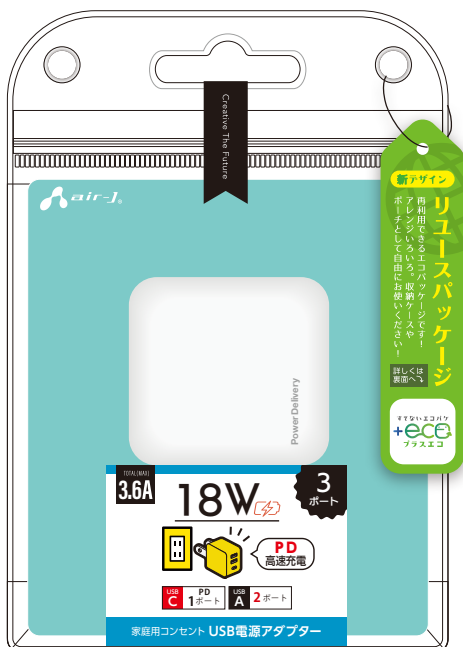

すてないエコパケ
+eeco
 プラスエコ

簡易防滴ケースにもなる
 捨てないECOパッケージ採用

最大18WPD高速充電

USB-C 1ポート

USB-A 2ポート

家庭用コンセントから充電できるUSB-Cポートを1つ、USB-Aポートを2つ備えた電源アダプターです。
 Power Delivery3.0に対応するスマートフォンやタブレットを高速充電できます。

PSE 認証品 **安全性強化**
 熱に強い 火災を防ぐ
 本体素材 + トラッキング防止

PORT

SPEC

- サイズ: 約48×50×27mm ■素材: PC+ABS
- 入力: AC100V-240V 50/60Hz 0.4A
- 出力: USB-A 5V/2.4A
- USB-C 5V/3A、9V/2A、12V1.5A
- Total 5V/3.6A(Max)、PD 3.0

自動で機器を見分ける **smart IC** 搭載

型番	JANコード	希望小売価格(税抜)	パッケージサイズ
AKJ-E3 6PD3 WH	4526397 112479	¥2,780(¥2,527)	約W110×H160×D26mm
AKJ-E3 6PD3 BK	4526397 112462	¥2,780(¥2,527)	約W110×H160×D26mm