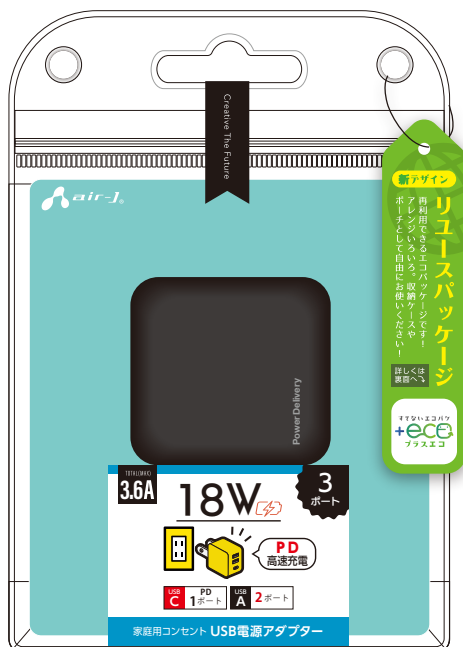

すてないエコパケ
+eeco
 プラスエコ

簡易防滴ケースにもなる
 捨てないECOパッケージ採用

最大18WPD高速充電

USB-C 1ポート

USB-A 2ポート

家庭用コンセントから充電できるUSB-Cポートを1つ、USB-Aポートを2つ備えた電源アダプターです。
 Power Delivery3.0に対応するスマートフォンやタブレットを高速充電できます。

PSE 認証品 **安全性強化**
 熱に強い 火災を防ぐ
 本体素材 + トラッキング防止

PORT

SPEC

- サイズ: 約48×50×27mm ■素材: PC+ABS
- 入力: AC100V-240V 50/60Hz 0.4A
- 出力: USB-A 5V/2.4A
- USB-C 5V/3A、9V/2A、12V1.5A
- Total 5V/3.6A(Max)、PD 3.0

自動で機器を見分ける **smart IC** 搭載

型番	JANコード	希望小売価格(税抜)	パッケージサイズ
AKJ-E3 6PD3 WH	4526397 112479	¥2,780(¥2,527)	約W110×H160×D26mm
AKJ-E3 6PD3 BK	4526397 112462	¥2,780(¥2,527)	約W110×H160×D26mm