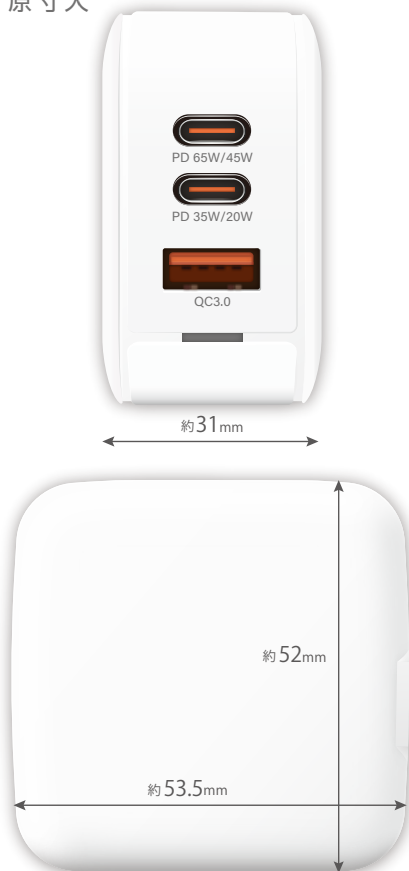

USB-C
ポート×2

USB-A

※本製品にケーブルは
付属されておりません。

3台同時で 超最速充電

家庭用コンセントUSB電源アダプター

65W

POWER DELIVERY

1ポートのみ出力	2ポート同時出力	3ポート同時出力
PD65W QC18W	PD45W PD20W QC18W	PD45W QC18W 15W

3ポート同時でも Power Deliveryで最速充電!!

原寸大

●Power Delivery3.0に対応するスマートフォンや
タブレット・ノートパソコンも充電できます。

適合機種	差し込み口をご確認ください。
USB-C/USB-A ポートに対応した 各社スマートフォン / タブレット / ノートパソコン ※ご利用される充電器は各種スマートフォン / タブレットの入力電圧等 に適したものをご使用ください。	

火災を防ぐトラッキング防止プラグ

仕様

サイズ: 約W31×D53.5×H52mm 素材: PC+ABS 重量: 約109g
 入力: AC100V-240V/50-60Hz 1.5A(MAX)
 出力: [USB-C1 PD65W(MAX)]DC 5V,9V,12V,15V3A/20V3.25A
 [USB-C2 PD35W(MAX)]DC 5V,9V3A/12V2.9A/15V2.33A/20V1.75A
 [USB-A 18W(MAX)]DC 3.6-6V3A, 6.1-9V2A, 9.1-12V1.5A
 [C1 PD45W+C2 PD20W(MAX)]
 DC 5V,9V,12V,15V3A/20V2.25A+5V3A/9V2.2A/12V1.67A
 [C1 PD45W+USB-A QC18W(MAX)]
 DC 5V,9V,12V,15V3A/20V2.25A+3.6-6V3A/6.1-9V2A/9.1-12V1.5A
 [C2+USB-A 合計15W(MAX)]DC 5V3A
 [C1 PD45W+(C2+USB-A 合計15W)] DC C1:5V,9V,12V,15V3A/20V2.25A+C2/USB-A15W
 総出力: 65W Max