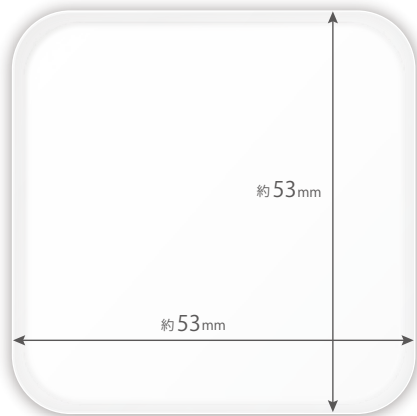

PD45W

PD45W

PD22.5W  
PD22.5W

**USB-C 2台同時充電でも Power Delivery 高速充電!!**

原寸大

約29.5mm

約53mm

約53mm