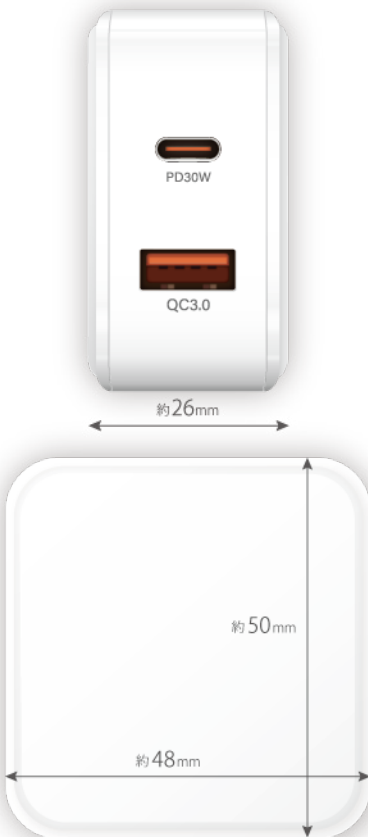

30WのPower Deliveryで抜群の超高速充電!!

原寸大

●Power Delivery3.0に対応するスマートフォンやタブレットを高速充電できます。

適合機種

USB-C/USB-Aポートに対応した
各社スマートフォン/タブレット/ノートパソコン

※ご利用される充電器は各種スマートフォン/タブレットの入力電圧等に
適したものをご使用ください。

差し込み口をご確認ください。

火災を防ぐトラッキング防止プラグ

仕様

サイズ: 約W26×D48×H50mm 素材: PC 重量: 約58g
入力: AC100V-240V 50/60Hz 0.8A
出力: [USB-C PD30W]DC 5V,9V3A/12V2.5A/15V2.0A/20V1.5A
[USB-A QC18W]DC 3.6-6V3A/6.1-9V2A/9.1-12V1.5A
[USB-C+USB-A 合計15W(MAX)]DC 5V3A
総出力: 30W Max

※Power Delivery 高速充電を行う場合は、
Power Delivery 対応の USB-C ケーブル (別売) を
ご使用ください。

折りたたみ
スイング
プラグ採用

smart IC 搭載

安全性強化

PSE技術基準適合製品

6ヶ月保証付

お買上げ時のレシートは大切に
保管して下さい。