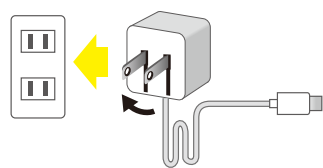

iPhone | iPad | iPod

※記載の商標及び商品名は各社の商標及び登録商標です。

Lightning コンセント充電器

Lightningコネクタ対応の家庭用コンセントタイプAC充電器です。折りたたみプラグ式キューブ型で場所を取りません。表裏を気にせず使える便利なリバーシブルコネクタ。本体には耐熱素材、コンセントプラグ部分にショート、スパークを防止するトラッキング防止加工を採用し安全性を強化しました。100V~240Vの海外電圧対応。(ご使用になる国に合った変換プラグは別途必要です。)

<接続例>

仕様

- ・入力：AC100-240V ・出力：Lightning 5V/2.1A
- ・外形寸法：W36.6×H36.6×D36.6(mm) ・本体質量：約 55g
- ・本体素材：ABS+PC ・ケーブル素材：PVC
- ・ケーブル長：150cm

ホワイト(WH)

ブラック×レッド(BKR)

型番	JANコード	希望小売価格(税抜)	備考	パッケージサイズ
MAJ-SD21 WH	4526397 977023	¥3,168(¥2,880)	ホワイト	約 W70×H180×D40mm
MAJ-SD21 BKR	4526397 977016		ブラック×レッド	