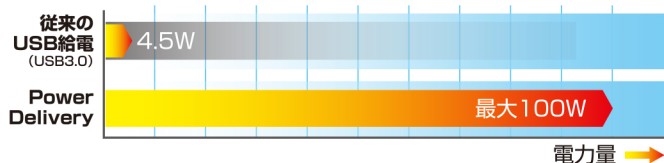

従来USB製品 / PowerDelivery電力供給比較

型番	JANコード	定価	希望小売価格(税抜)	パッケージサイズ	備考
MCJ-50M BK	4526397 975784	OPEN	¥ 1630	W74×H180mm	50cm ブラック
MCJ-50M WH	4526397 975791	OPEN	¥ 1630	W74×H180mm	50cm ホワイト
MCJ-100M BK	4526397 975807	OPEN	¥ 1680	W74×H180mm	100cm ブラック
MCJ-100M WH	4526397 975814	OPEN	¥ 1680	W74×H180mm	100cm ホワイト
MCJ-150M BK	4526397 975821	OPEN	¥ 1880	W74×H180mm	150cm ブラック
MCJ-150M WH	4526397 975838	OPEN	¥ 1880	W80×H180mm	150cm ホワイト
MCJ-200M BK	4526397 975845	OPEN	¥ 2080	W80×H180mm	200cmブラック
MCJ-200M WH	4526397 975852	OPEN	¥ 2080	W80×H180mm	200cmホワイト