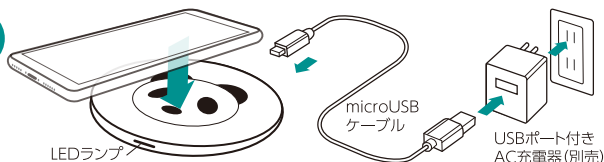

- ●安心して使える、ワイヤレス充電規格「Qi」正規認証品。
- ●Qi規格に対応したAndroidスマートフォンを最大出力10Wで急速充電!
- ●ワイヤレス充電に対応したiPhoneを最大7.5Wで急速充電!
- ●かわいいパンダ柄のラバーグリップにより、ズレや落下を防ぎます。
- ●軽くてコンパクトなスリムデザイン。
- ●充電状態が確認できるLEDランプ搭載。

6ヶ月保証付き

仕様

本体素材: 難燃性ABS 本体サイズ: φ87×9mm 重量: 約64g
出力: iPhone 最大7.5W
Android 最大10W (急速充電非対応機種は5W)
入力: microUSB 5V/2A, 9V/1.8A