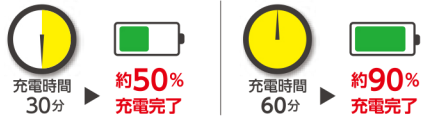

## 超スピード充電

- 製品仕様
- 入力: AC 100-240V 50/60Hz 0.5A (最大)
  - 出力: USB-C (Power Delivery3.0): 5V/3A, 9V/2A, 12V/1.5A (Quick Charge3.0): 3.6V-6V/3A, 6.1V-9V/2A, 9.1V-12V/1.5A
  - USB-A (Quick Charge3.0): 3.6V-6V/3A, 6.1V-9V/2A, 9.1V-12V/1.5A
  - USB-C+USB-A同時出力時: 5V/3A (最大)
  - サイズ: W48×H50×D27mm ●本体素材: PC+ABS ●本体重量: 54.5g

PSE規格準拠  
安全性強化

iPhoneXRなら  
60分で  
約90%充電

## Power Deliveryで超急速充電

- iPhoneXRを充電した場合  
※iPhoneXR/バッテリー容量: 約2900mAh

- Power Delivery対応機器を、電圧自動的切替えで安全に超急速充電  
※Power Delivery に対応したケーブルが必要です。

機器に合わせて電圧自動調整	5V	9V	12V
	3A	2A	1.5A

Power Delivery (Cポート) 適合機種