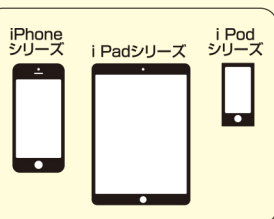

安全性強化!! 耐熱PC素材+トラッキング防止加工
コンセントとUSBから充電!

新PSE規格対応

- AC充電器本体は熱に強い
- PC素材採用**
- ACコンセント部のショート、スパークを防止する
- トラッキング防止加工**

for
iPhone
iPad

USBから
充電・同期OK!

折りたたみ
スイング
プラグ採用

HIGH-POWER
2.4A

COLOR VARIATION

接続例

カーボン

ピンク

ホワイト

新PSE規格対応 Lightningケーブル1.4m付き 高出力2.4A iPhone iPad AC充電器

USBポート出力を持つコンセントタイプ、小型・軽量充電器です。Lightningケーブルが付属しているため、iPad AirやiPhoneの充電やPCとの同期が可能。出力が2.4Aあり、別売の2A対応のmicroUSBケーブルとの使用で、各社スマートフォンの急速充電や、タブレット等の充電も可能。熱に強いPC素材とコンセントのショート、スパークを防止するトラッキング加工を施した安全性の高い仕様です。