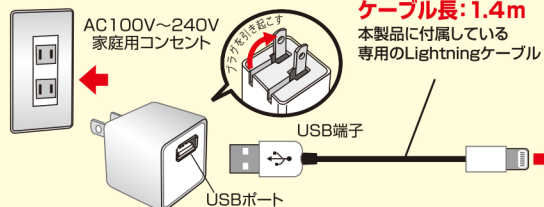

安全性強化!! 耐熱PC素材+トラッキング防止加工
コンセントとUSBから充電!

新PSE規格対応

- AC充電器本体は熱に強い
- PC素材採用**
- ACコンセント部のショート、スパークを防止する
- トラッキング防止加工**

for
iPhone
iPad

USBから
充電・同期OK!

折りたたみ
スイング
プラグ採用

HIGH-POWER
2.4A

COLOR VARIATION

接続例

カーボン

ピンク

ホワイト

新PSE規格対応 Lightningケーブル1.4m付き 高出力2.4A iPhone iPad AC充電器

USBポート出力を持つコンセントタイプ、小型・軽量充電器です。Lightningケーブルが付属しているため、iPad AirやiPhoneの充電やPCとの同期が可能。出力が2.4Aあり、別売の2A対応のmicroUSBケーブルとの使用で、各社スマートフォンの急速充電や、タブレット等の充電も可能。熱に強いPC素材とコンセントのショート、スパークを防止するトラッキング加工を施した安全性の高い仕様です。