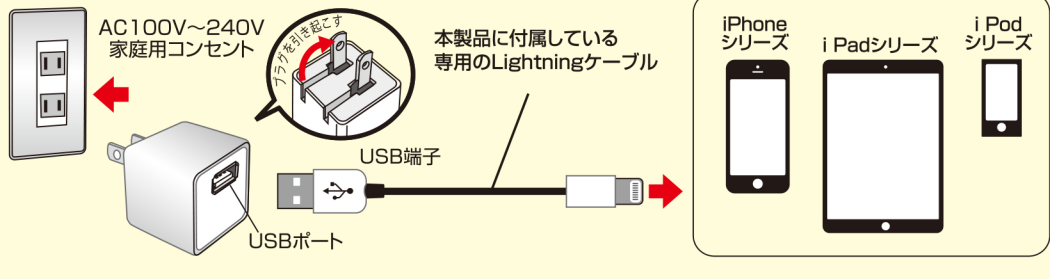

**安全性強化!! 耐熱PC素材+トラッキング防止加工**  
**コンセントとUSBから充電!**

**新PSE規格対応**

AC充電器本体は熱に強い  
**PC素材採用**  
 ACコンセント部の  
 ショート、スパークを防止する  
**トラッキング防止加工**

for  
 iPhone  
 iPad

**USBから  
 充電・同期OK!**

折りたたみ  
**スイング**  
 プラグ採用

**AC-CHARGER  
 2.1A**

最大出力  
**2.1  
 A**

ケーブル長  
**1m**

※iPad Airへの充電は、  
 2.4A出力の製品に比べ  
 充電時間がかかります。

**接続例**

Made for  
 iPod iPhone iPad

当社はアップル社認証のMFiライセンスプログラム  
**【Made for iPhone/iPod/iPad】**を取得し、アップ  
 ル社の定める性能基準を満たしたアクセサリです。

**新PSE規格対応 Lightningケーブル1m付き 2.1A iPhone AC充電器**

USBポート出力を持つ家庭用コンセントタイプのキューブ型、小型・軽量充電器です。Lightningケーブル(1m)が付属しており、iPad AirやiPhoneの充電やパソコンとの同期が可能です。出力が2.1A(アンペア)あり、アップル製1A充電器に比べ、iPhone6/6Plusをより早く充電する事が可能。熱に強いPC素材とコンセントのショート、スパークを防止するトラッキング加工を施した安全性の高い仕様です。