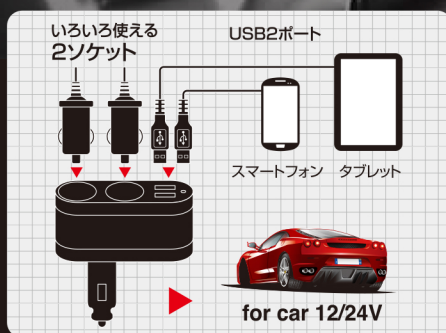

2連ソケット 2ポートUSB DC充電器

車でスマホ&タブレットが充電できる

直接差込タイプ

USB+DC
合計最大出力

7A
アンペア

USB×2

Ciger×2

使い易い90°
首振りソケット
採用

イロイロ・つかえる

iPad・タブレット

スマートフォン

iPhone

ケータイ電話

2USBポート×2DCソケット DC充電器(直接差込タイプ)

USBポートが2ポートとシガーライターソケットが2ソケット付いた、使いやすい90°首振りフレキシブルソケット採用の直差しタイプシガーライターソケットアダプターです。お手持ち、または別売の機器専用のUSBケーブルを使用して、スマホやタブレット、その他USB機器の使用が可能です。USBポートは最大出力DC5.0V/2.4A(2ポート合計)で、スマートフォン2台同時充電、または1ポートのみを使用してタブレットの充電が可能です。