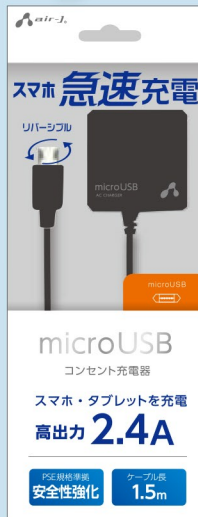

### 高出力 2.4A

PSE規格準拠  
安全性強化

ケーブル長  
1.5m

※記載の商標及び商品名は各社の商標及び登録商標です。

#### <接続例>

表裏を気にせず  
使える  
リバーシブル  
コネクタ

リバーシブル

#### 適合機種

microUSB 搭載のスマホ、タブレット、モバイルバッテリー

#### 仕様

- ・入力: AC100-240V ・外形寸法: W35×H35×D35(mm)
- ・出力: microUSB 5V/2.4A ・本体質量: 66g ・ケーブル長: 150cm
- ・本体素材: PC+ABS ・ケーブル素材: PVC

ブラック (BK)

ホワイト (WH)

ブラック×レッド (BKR)