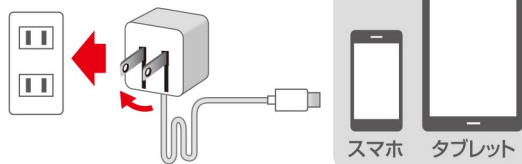

#### <接続例>

表裏を気にせず  
使える  
リバーシブル  
コネクタ

リバーシブル

#### 仕様

- ・入力: AC100-240V ・外形寸法: W35×H35×D35(mm)
- ・出力: microUSB 5V/2.4A ・本体質量: 66g ・ケーブル長: 150cm
- ・本体素材: PC+ABS ・ケーブル素材: PVC

ブラック (BK)

ホワイト (WH)

ブラック×レッド (BKR)