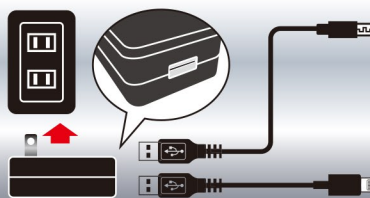

4 526397 932268

急速充電2、Qualcomm® QuickCharge 2.0対応

半導体メーカーのクアルコムが策定した急速充電技術で、従来の急速充電よりも最大1.75倍の早さで充電が可能です。

docomo
急速充電2

従来の充電器と同じ「5V/1.8A」に加え「9V/1.8A」「12V/1.35A」での出力に対応します。

対応するUSBケーブルを繋げて充電

アンドロイド充電

超急速充電は docomo「急速充電2」 Qualcomm「クイックチャージ2.0」対応の機種のみ。 スマホ タブレット

iPhone充電

5V/1A(アンペア)での通常の充電速度。

iPhone 6/6Plus 5/5s 5c

MULTI VOLTAGE AC CHARGER WITH USB PORT マルチ電圧急速充電器 USBポート付

docomo「急速充電2」、Qualcomm「クイックチャージ2.0」対応のスマホ、タブレットを、最短約90分で超急速充電できるコンセントタイプのAC充電器です。(バッテリー容量2800mAhの急速充電2に対応したスマホでの目安時間)。マルチ出力(5V,9V,12V)に対応しており、お使いの機種に適した電圧へ自動的に切り替えて充電します。1.8A高出力タイプなので、アンドロイドタブレットの充電も可能です。