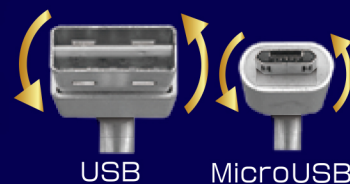

REVERSIBLE MICRO USB ↔ USB TYPE A

スマートフォン、タブレットに対応した両面リバーシブルコネクタ採用 Micro USBケーブル
 USB・MicroUSBどちらもコネクタ表裏を気にする事なく使用でき、挿し直しの
 ストレスもありません!!最も断線しやすいコネクタの根元を伸縮性のあるバネでしっかり補強!!

Wで両面挿し!!

Quick Charge 3.0 対応

1m

1.5m

2m

最強
リバーシブル
断線に強い!
耐久性抜群!

とにかく断線に強い!!

断線防止バネ
断線しやすい箇所をバネが強力ガード

強化メッシュ
優れた耐摩耗性を実現

美しいアルミ素材

Wで両面挿し!!

MicroUSBもUSBも、コネクタの表裏を気にする事なく使用できるリバーシブルコネクタを採用。

適合機種

各社スマートフォン/タブレット

MicroUSB搭載機種

仕様

コネクタ形状:USB Aタイプ(オス) / Micro-Bタイプ(オス)

ケーブル長:約100cm ・出力:3.6-6.5V=3A、6.5-9V=2A、9-12V=1.5A

型番	JANコード	定価	希望小売価格(税抜き)	備考
UKJ-RSG100 BL	4526397 962821	OPEN	¥1580	両差しマイクUSB入-パ-ストロングパ 付き 1m BL
UKJ-RSG100 RD	4526397 962838	OPEN	¥1580	両差しマイクUSB入-パ-ストロングパ 付き 1m RD
UKJ-RSG100 SL	4526397 962845	OPEN	¥1580	両差しマイクUSB入-パ-ストロングパ 付き 1m SL
UKJ-RSG150 BL	4526397 962852	OPEN	¥1680	両差しマイクUSB入-パ-ストロングパ 付き 1.5m BL
UKJ-RSG150 RD	4526397 962869	OPEN	¥1680	両差しマイクUSB入-パ-ストロングパ 付き 1.5m RD
UKJ-RSG150 SL	4526397 962876	OPEN	¥1680	両差しマイクUSB入-パ-ストロングパ 付き 1.5m SL
UKJ-RSG200 BL	4526397 962883	OPEN	¥1780	両差しマイクUSB入-パ-ストロングパ 付き 2m BL
UKJ-RSG200 RD	4526397 962890	OPEN	¥1780	両差しマイクUSB入-パ-ストロングパ 付き 2m RD
UKJ-RSG200 SL	4526397 962906	OPEN	¥1780	両差しマイクUSB入-パ-ストロングパ 付き 2m SL