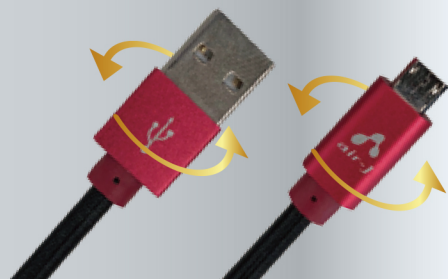

REVERSIBLE MICRO USB ↔ USB TYPE A

スマートフォン、タブレットに対応した両面リバーシブルコネクタ採用 Micro USBケーブル
 USB・MicroUSBどちらもコネクタ表裏を気にする事なく使用でき、挿し直しの
 ストレスもありません!!最も断線しやすいコネクタの根元を伸縮性のあるバネでしっかり補強!!

Wで両面挿し!!

Quick Charge 3.0 対応

1m

1.5m

2m

最強
リバーシブル
断線に強い!
耐久性抜群!

とにかく断線に強い!!

断線防止バネ
断線しやすい箇所をバネが強力ガード

強化メッシュ
優れた耐摩耗性を実現

美しいアルミ素材

Wで両面挿し!!

MicroUSBもUSBも、コネクタの表裏を気にする事なく使用できるリバーシブルコネクタを採用。

適合機種

各社スマートフォン/タブレット

MicroUSB搭載機種

仕様

コネクタ形状:USB Aタイプ(オス) / Micro-Bタイプ(オス)

ケーブル長:約100cm ・出力:3.6-6.5V=3A、6.5-9V=2A、9-12V=1.5A

型番	JANコード	定価	希望小売価格(税抜き)	備考
UKJ-RSG100 BL	4526397 962821	OPEN	¥1580	両差しマイクUSB入-パ-ストロングパ 付き 1m BL
UKJ-RSG100 RD	4526397 962838	OPEN	¥1580	両差しマイクUSB入-パ-ストロングパ 付き 1m RD
UKJ-RSG100 SL	4526397 962845	OPEN	¥1580	両差しマイクUSB入-パ-ストロングパ 付き 1m SL
UKJ-RSG150 BL	4526397 962852	OPEN	¥1680	両差しマイクUSB入-パ-ストロングパ 付き 1.5m BL
UKJ-RSG150 RD	4526397 962869	OPEN	¥1680	両差しマイクUSB入-パ-ストロングパ 付き 1.5m RD
UKJ-RSG150 SL	4526397 962876	OPEN	¥1680	両差しマイクUSB入-パ-ストロングパ 付き 1.5m SL
UKJ-RSG200 BL	4526397 962883	OPEN	¥1780	両差しマイクUSB入-パ-ストロングパ 付き 2m BL
UKJ-RSG200 RD	4526397 962890	OPEN	¥1780	両差しマイクUSB入-パ-ストロングパ 付き 2m RD
UKJ-RSG200 SL	4526397 962906	OPEN	¥1780	両差しマイクUSB入-パ-ストロングパ 付き 2m SL