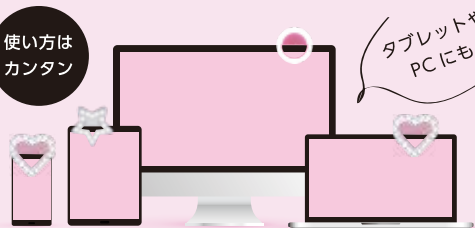

# クリップ式LED自撮りライト SELFIE LIGHT

ハート型  
SL-HL1\_PK

星型  
SL-SL1\_WH

リング型  
SL-RL1\_PK

3段階の明るさ調整!  
異なる環境でも  
いつでもキレイ♡

ボタン1つで  
簡単操作

繰り返し使える  
USB充電式

好きな位置に挟める  
便利なクリップ式

加工ナシで  
こんなに  
盛れる♡

ボタンをポチッと  
スイッチ  
**ON!**

すっごく  
明るい

クリップ式だから好きな位置に挟むだけ!

使い方は  
カンタン

タブレットや  
PCにも

クリップ部にはノンスリップシリコン付き  
しっかり固定できて、大切な機器を傷つけません。

フル充電時、「強」で約1時間  
「弱」で約5時間使用可能  
充電時間:約1時間  
充電回数:約500回  
※使用状況・環境により変動あり